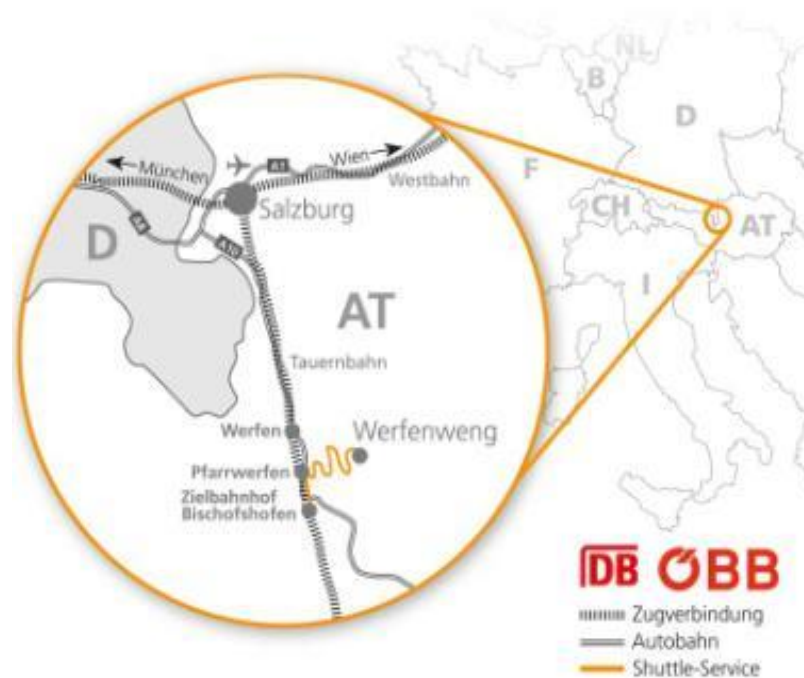

# W<sup>3</sup>-Shuttle

das Anruf-Sammel-Taxi für  
Werfenweng, Pfarrwerfen und Werfen

# Werfenweng

- 1. 053 Einwohner, Seehöhe 900 m, im Tennengebirge
- 2.000 Gästebetten
- 45 km südlich der Stadt Salzburg, im Salzburger Land