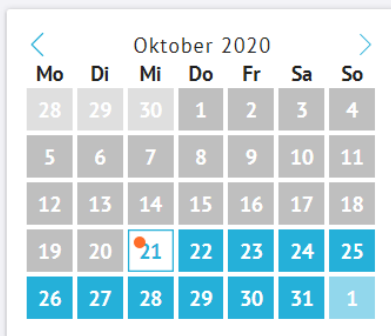

Was die Zukunft bringt

- Fahrtbestellung per web-App
- Bestellung, Disposition, Abwicklung und Bezahlung in einer Anwendung
- Ziel: Schrittweise Umrüstung auf umweltfreundlichere Fahrzeuge